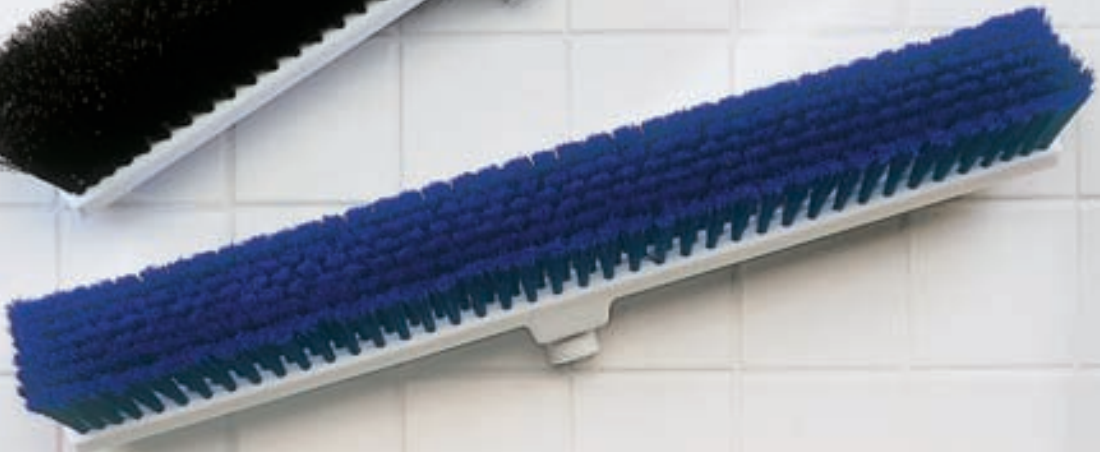

Art.Nr.	Maße / mm	Besatzhöhe / mm	Besatzmaterial	↓	Farbe		°C	Gewinde	
art.no.	block / mm	bristle trim / mm	bristle	∨	colour		°C	thread	
art.no.	corps / mm	taille garniture / mm	matériel	▲	couleur		°C	vissage	
Großraumbesen / great-room-brooms / balais pour grands espaces									
86501	PP 600 x 60	50	PBT Ø 0,25	∨			140°C		
● 86501U	PP 600 x 60	50	PBT Ø 0,25				140°C		
86502	PP 600 x 60	50	PBT Ø 0,25	∨			140°C		
● 86502U	PP 600 x 60	50	PBT Ø 0,25				140°C		
8660	PP 600 x 60	65	PBT Ø 1,0				140°C		
8670	PP 600 x 60	65	Arenga				300°C		
Großraumwischer / great-room-wipers / balai-brosses pour grands espaces									
8640	PP 600 x 60	40	PBT Ø 0,50	I			140°C		

8660

8640

8670

86502

86501

Die folgenden Artikel sind jetzt auch mit ungeschlitzten Borsten lieferbar /
the following articles are now also with unflagged bristles available:
86501 + 86501U, 86502 + 86502U